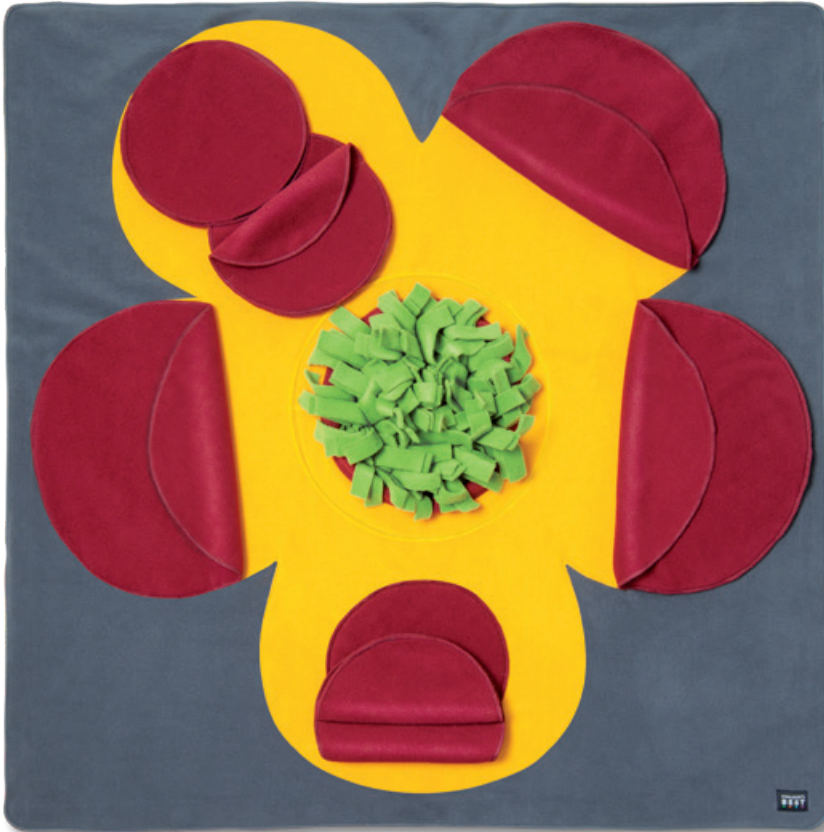

## DAS FLOWER PAD VON KNAUDER'S BEST

***Jetzt neu! Das einzigartige Suchspielzeug für große Hunde und für Hunde mit breiten Schnauzen.***

*Hochwertig, innovativ und auf die Bedürfnisse der Tiere abgestimmt, das sind die Original Produkte von KNAUDER'S BEST. Auch große Hunde, so wie Hunde mit breiten Schnauzen lieben es, **gemeinsam mit Ihnen** auf Leckerlisuche zu gehen. Mit dem neuen Flower Pad steht dieser gemeinsamen Beschäftigung von nun an nichts mehr im Weg. Raffinierte und liebevoll eingearbeitete Versteckvarianten mit ausreichend großen Öffnungen auch für die breiten Schnauzen bieten die Möglichkeit für viele schöne Erfolgserlebnisse und grenzenlosen Schnüffelspaß. Durch die gemeinsame Beschäftigungszeit wird die Beziehung zwischen Ihnen und Ihrem Hund nebenbei auf spielerische Weise gefördert, Sie lernen, ihn besser zu verstehen, stärken das Vertrauen und festigen die Bindung. Die artgerechte Auslastung und die damit verbundene Entspannung machen den Einsatz des Flower Pads zu einer grandiosen Beschäftigungsmöglichkeit für Zwischendurch. Sie und Ihr Hund werden es lieben!*

## DIE BESONDERHEITEN DES FLOWER PADS AUF EINEN BLICK:

- Auch für große Hunde und Hunde mit breiten Schnauzen geeignet
- Große Öffnungen ermöglichen grenzenlose Schnüffelfreude
- Super Einsteiger-Tool für Welpen
- Handarbeit aus der EU
- Mehrlagige Verarbeitung bietet einen kuscheligen Liegeplatz und Beschäftigung in Einem
- Optimaler Reisebegleiter durch geringes Eigengewicht und handliche Größe
- Stärkt die Bindung zwischen Mensch und Hund
- Aufbau von Vertrauen bei ängstlichen Hunden und bei Hunden aus dem Tierschutz
- Therapeutische Einsatzmöglichkeiten
- Stärkung des Selbstbewusstseins durch schnellen Erfolg
- Artgerechte Auslastung über die Nase
- Hunde mit Handicap oder verletzte Hunde profitieren vom begrenzten Aktionsradius
- Waschbar und trocknergeeignet